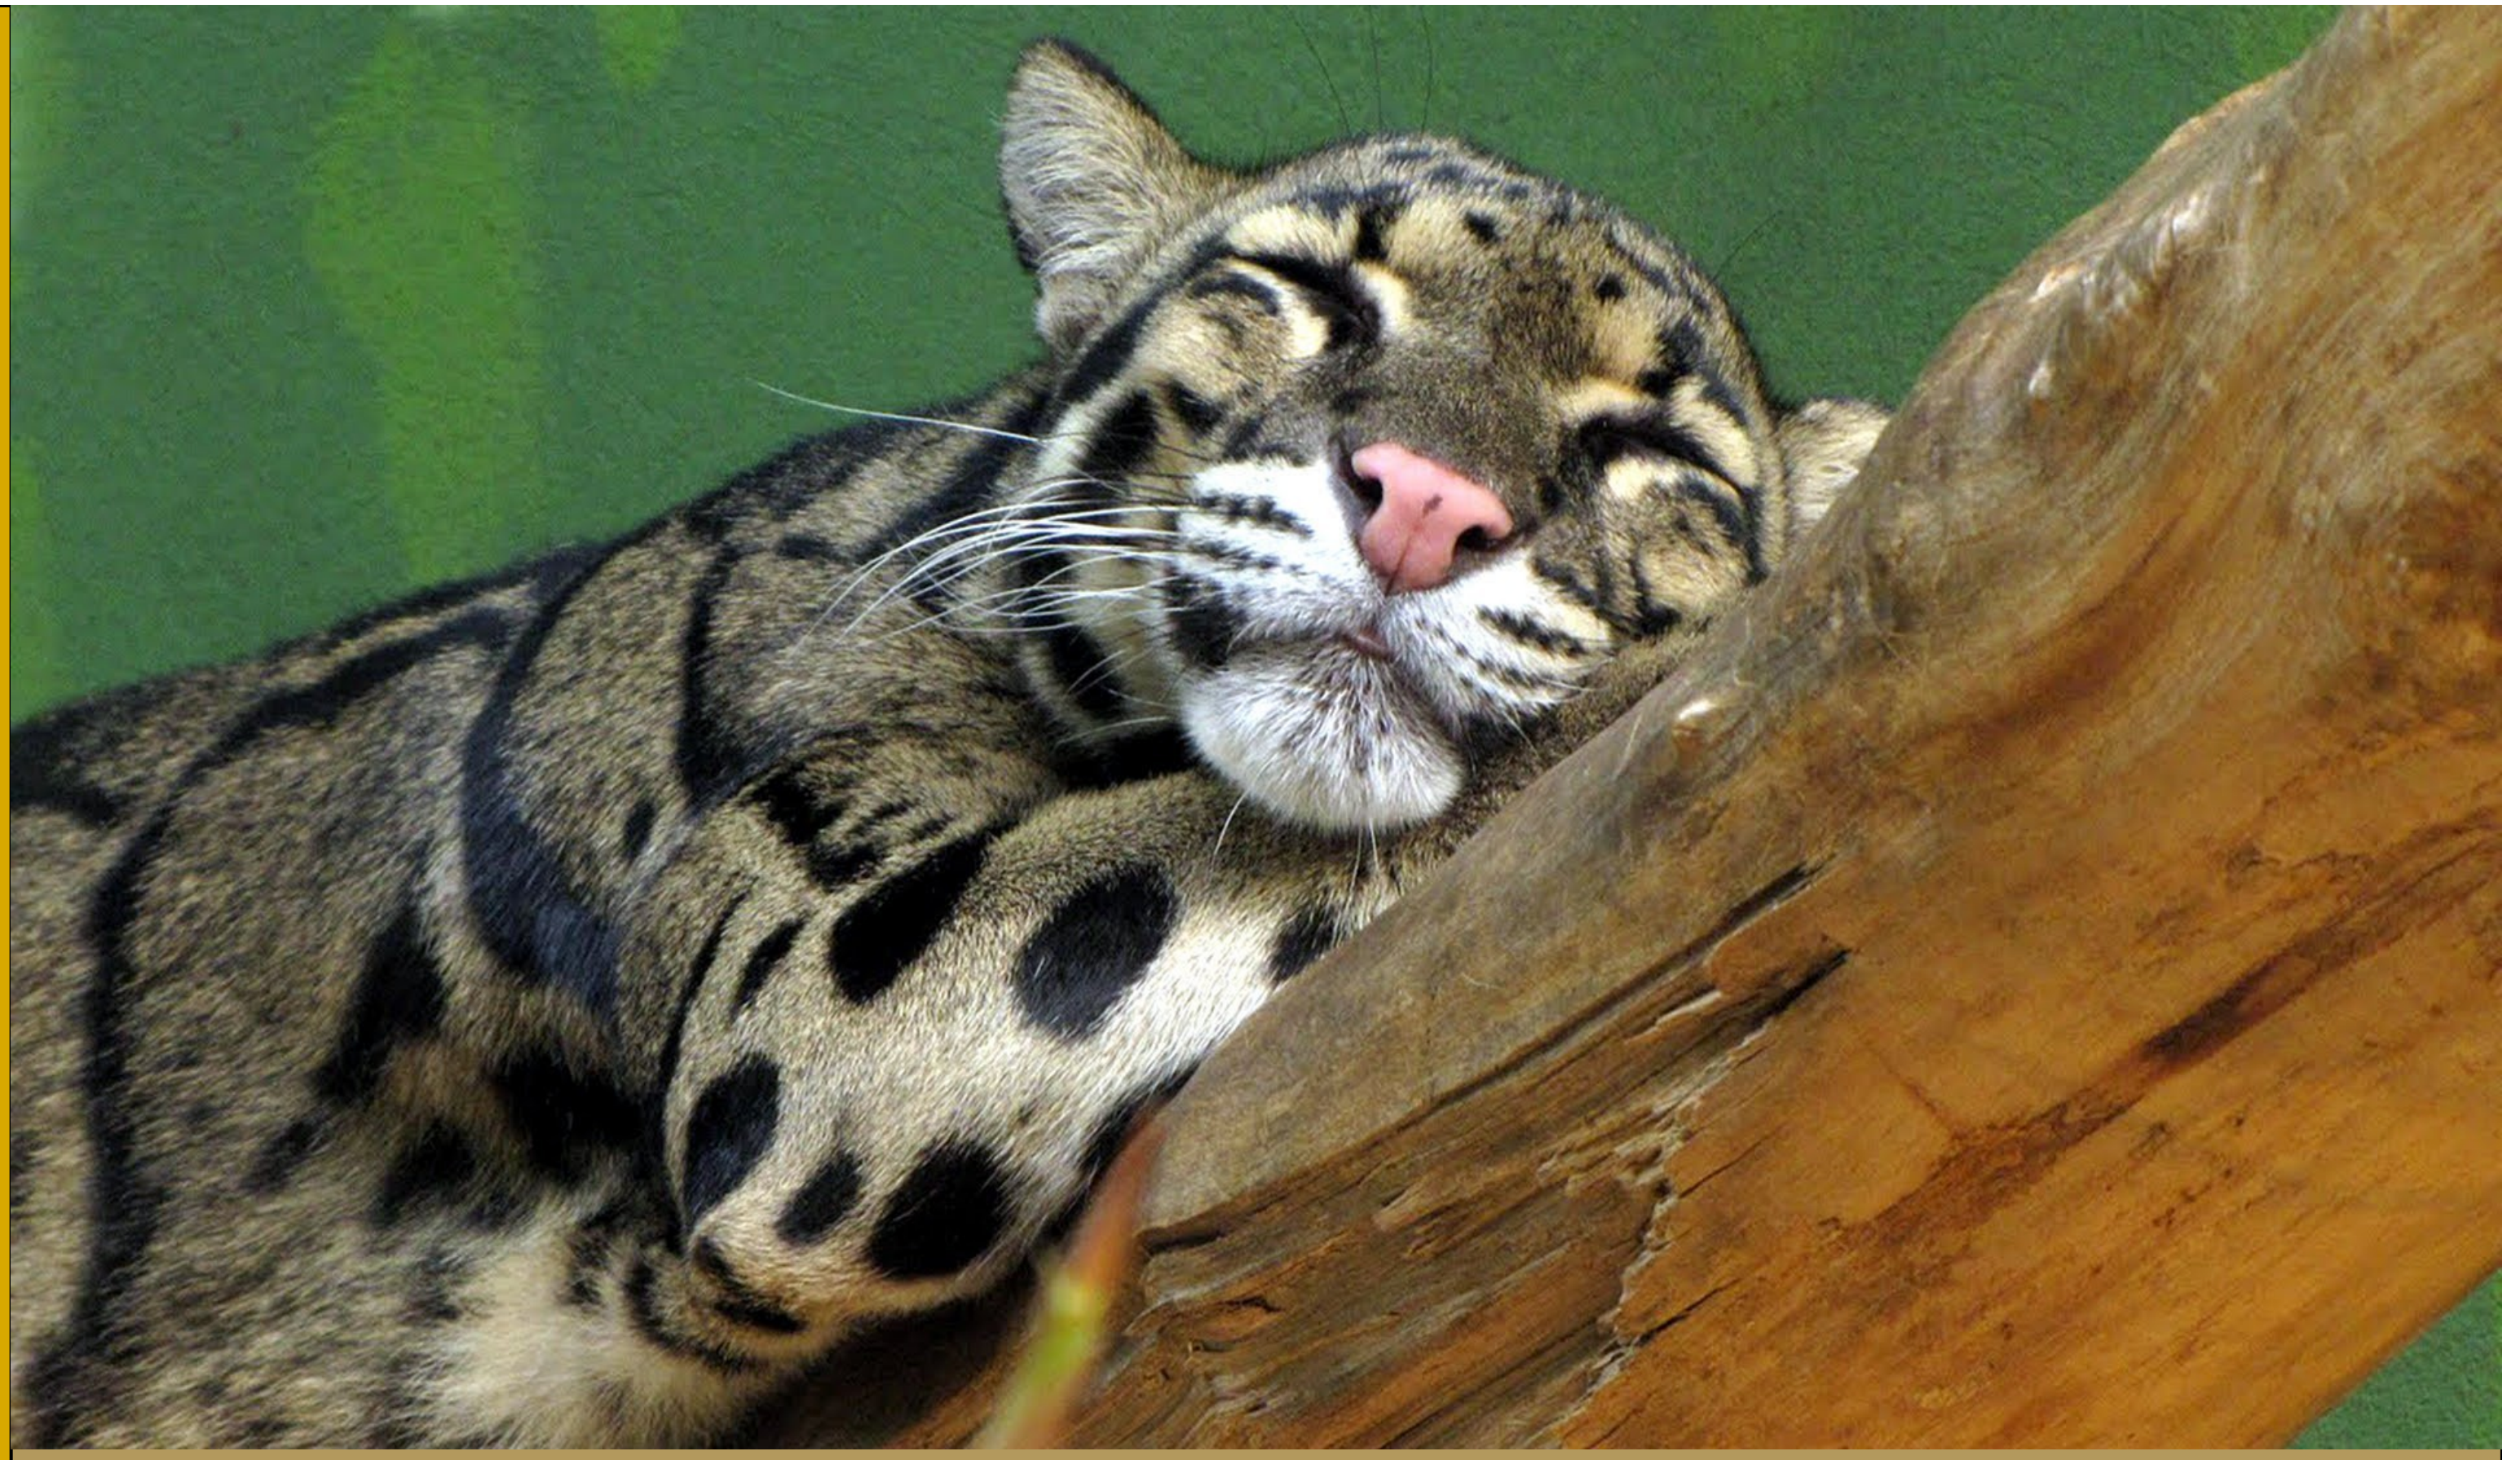

Panthère nébuleuse

Neofelis nebulosa

Poids : 10 à 20 kg
 Taille corps 80-100 cm,
 queue 70-90 cm
 Annexes I cw A Ue
 Gestation 88 à 95 j

Qui est-elle?

La panthère nébuleuse ou longibande est un félin de taille intermédiaire qui doit son nom à ses tâches en formes de nuages. Ses caractéristiques morphologiques et comportementales empruntent autant aux grands félins qu'aux petits. Parfois surnommée tigre des arbres pour sa faculté à se déplacer furtivement sur les branches elle est aussi remarquable par ses canines démesurées et sa queue presque aussi longue que son corps. Comme bon nombre de félinidés c'est un redoutable chasseur à l'affût, notamment dans la pénombre. Ses proies principales sont des oiseaux, des rongeurs ou bien encore des pangolins et des primates. Plutôt solitaire et discrète, c'est un animal assez difficile à étudier en milieu naturel.

Où vit elle?

C'est une habitante des forêts primaires tropicales humides d'Asie du sud Est, du Népal jusqu'à la Chine, la population de Bornéo étant considérée maintenant comme une espèce à part entière (*Neofelis diardi*.)

Protection

Gravement menacée par la déforestation et le braconnage visant sa splendide fourrure et ses dents, mais aussi parce que le nombre de ses proies diminue, l'espèce est classée vulnérable par l'UICN et inscrite à l'annexe I de la convention de Washington.

Invisible...

comme bien souvent chez les félins, la tenue « camouflage » est de rigueur!

Démesurées...

Proportionnellement les canines sont les plus grandes de tous les félins, jusqu'à 5cm!

Arboricole?

Tellement à l'aise dans les arbres, on a même pensé un moment qu'elle ne descendait pas au sol.