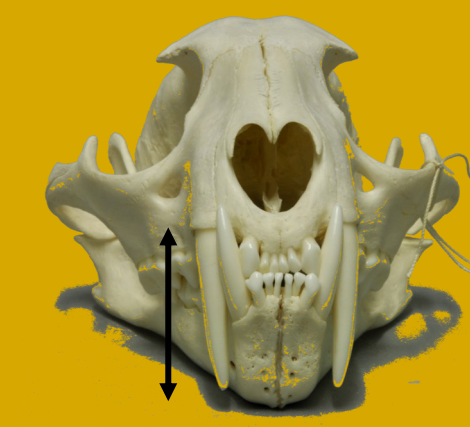

Panthère nébuleuse

Neofelis nebulosa

Poids : 10 à 20 kg
 Taille corps 80-100 cm,
 queue 70-90 cm
 Annexes I cw A Ue
 Gestation 88 à 95 j

Qui est-elle?

La panthère nébuleuse ou longibande est un félin de taille intermédiaire qui doit son nom à ses tâches en formes de nuages. Ses caractéristiques morphologiques et comportementales empruntent autant aux grands félins qu'aux petits. Parfois surnommée tigre des arbres pour sa faculté à se déplacer furtivement sur les branches elle est aussi remarquable par ses canines démesurées et sa queue presque aussi longue que son corps. Comme bon nombre de félinidés c'est un redoutable chasseur à l'affût, notamment dans la pénombre. Ses proies principales sont des oiseaux, des rongeurs ou bien encore des pangolins et des primates. Plutôt solitaire et discrète, c'est un animal assez difficile à étudier en milieu naturel.

Invisible...

comme bien souvent chez les félins, la tenue « camouflage » est de rigueur!

Démesurées...

Proportionnellement les canines sont les plus grandes de tous les félins, jusqu'à 5cm!

Arboricole?

Tellement à l'aise dans les arbres, on a même pensé un moment qu'elle ne descendait pas au sol.